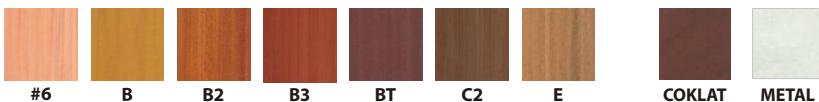

:DUQD

8BSOB IBOZB TFCBHB JMV TUSBTJ VOVL MFCJI KFM BTOZB C

B # # #5 \$ &

, & 5 & 3 " / ( " /

4FMVSVI IBSHB 5 \* % " , 5 & 3 \* , " 5 TFXBLUV XBLUV CJTB CFSVCBI UBOQB QFNCF SJUBIVBO UFSMFCJI EBIVMV

4FMVSVI IBSHB BEBMBI IBSHB ' 3 " / \$ 0 LF ( 6 % " / ( & 9 1 & % \* 4 \* EJ 4VSBCBZB

5PMFSBOTJ 8BSOB

8BSOB IBOZB TFCBHB JMV TUSBTJ VOVL MFCJI KFM BTOZB CJTB NFMJIBU TBNQMF ZBOH BEB

LIS PROFILE	DRAWING	PANJANG	HARGA (Rp.)/LJR	PILIHAN WARNA
CLICK PVC 30mm 		3 MTR	25,000	- COKLAT
CLICK PVC 40mm 		3 MTR	32,500	
		4 MTR	43,300	
CLICK-ON HOLLOW ( 50 X 50 ) 		3 MTR	85,000	- B3 - C2 - BT
		4 MTR	113,300	
CLICK-ON HOLLOW ( 50 X 75 ) 		3 MTR	98,000	
		4 MTR	130,600	
CLICK-ON HOLLOW ( 50 X 100 ) 		3 MTR	130,000	
		4 MTR	173,300	
CLICK-ON FLAT ( 12 X 50 ) 		3 MTR	40,000	
		4 MTR	53,300	
CLICK-ON FLAT ( 12 X 75 ) 		3 MTR	50,000	
		4 MTR	66,600	
CLICK-ON FLAT ( 12 X 100 ) 		3 MTR	60,000	
		4 MTR	80,000	
TRACKER X60  * Panjang Custom (X): MOQ 50 lonjor.		2.38 MTR	90,000	- METAL
TRACKER X54/50  * Panjang Custom (X): MOQ 50 lonjor.				

Warna:

\* Warna hanya sebagai ilustrasi, untuk lebih jelasnya bisa melihat sample yang ada.